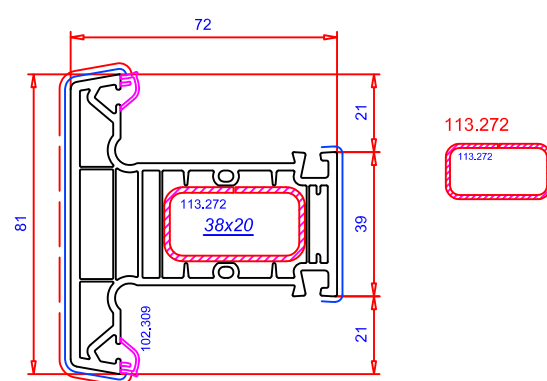

Исполнение: белый
 — ламинация, 1-стор
 — ламинация, 2-стор
 * пленка на заказ

Алюминиевые профили
 Alu
 E6/EV1 = серебристый
 E6/C34 = коричневый
 белый/черный = порошковая покраска

Обзор профилей / WNS 72 / Профили

Рама 61 мм / Арт.-№: 101.268

Усилитель: 113.002

Створка нсв. 79мм / Арт.-№: 103.362

Усилитель: 113.292
 113.294
 113.295

Импост 81мм / Арт.-№: 102.309

Усилитель: 113.272

Соединитель: 106.397
 106.405
 106.399
 Уплотнительная пластина: 106.398
 106.406

Соединитель круглый 70мм / Арт.-№: 116.225

Усилитель: 113.283

Штапик 27,5мм / Арт.-№: 107.143
 для с/п 24мм

Штапик 19,5мм / Арт.-№: 107.215
 для с/п 32мм

Рама 67мм / Арт.-№: 101.310

Усилитель: 113.025

Створка нсв.н.о 105мм / Арт.-№: 103.376

Присоединительный профиль 30мм x 25мм / Арт.-№: 110.077