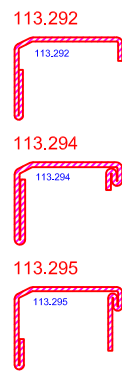

Исполнение: белый
 — ламинация, 1-стор
 — ламинация, 2-стор
 * пленка на заказ

Алюминиевые профили
 Alu
 E6/EV1 = серебристый
 E6/C34 = коричневый
 белый/черный = порошковая покраска

Обзор профилей / WNS 72 / Профили

Рама 61 мм / Арт.-№: 101.268

Усилитель: 113.002

Створка нсв. 79мм / Арт.-№: 103.362

Усилитель: 113.292
 113.294
 113.295

Импост 81мм / Арт.-№: 102.309

Усилитель: 113.272

Соединитель: 106.397
 106.405
 106.399
 Уплотнительная пластина: 106.398
 106.406

Соединитель круглый 70мм / Арт.-№: 116.225

Усилитель: 113.283

Штапик 27,5мм / Арт.-№: 107.143
 для с/п 24мм

Штапик 19,5мм / Арт.-№: 107.215
 для с/п 32мм

Рама 67мм / Арт.-№: 101.310

Усилитель: 113.025

Створка нсв.н.о 105мм / Арт.-№: 103.376