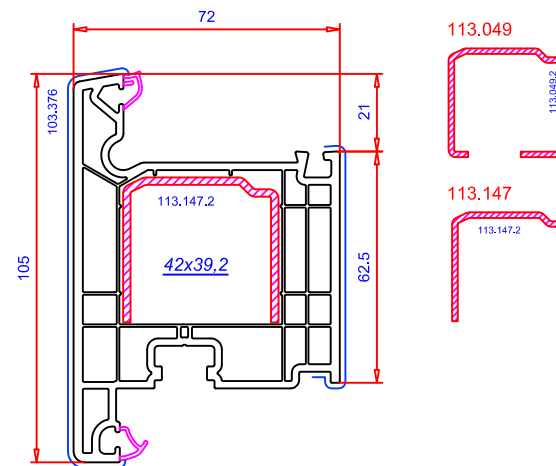

Рама 61 мм / Арт.-№: 101.268

Усилитель: 113.002

Створка нсв. 79мм / Арт.-№: 103.362

Усилитель: 113.292
 113.294
 113.295

Импост 81мм / Арт.-№: 102.309

Усилитель: 113.272

Соединитель: 106.397
 106.405
 106.399
 Уплотнительная пластина: 106.398
 106.406

Соединитель круглый 70мм / Арт.-№: 116.225

Усилитель: 113.283

Штапик 27,5мм / Арт.-№: 107.143
 для с/п 24мм

Штапик 19,5мм / Арт.-№: 107.215
 для с/п 32мм

Рама 67мм / Арт.-№: 101.310

Усилитель: 113.025

Створка нсв.н.о 105мм / Арт.-№: 103.376

Присоединительный профиль 30мм x 25мм / Арт.-№: 110.077