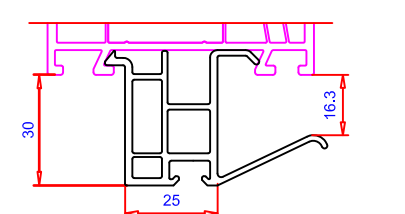

Цвет: белый

Соединитель / Арт.-№: 116.227

Соединитель 25мм / Арт.-№: 116.228.2

Усилитель: 113.149.2

Фальцевый вкладыш / Арт.-№: 109.051

Цвет: черный

Присоединительный профиль 30мм x 33,5мм / Арт.-№: 110.118