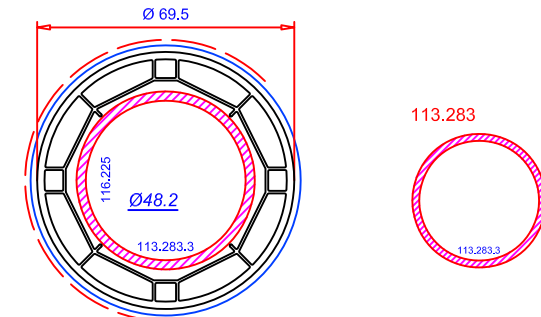

Рама 61 мм / Арт.-№: 101.268

Усилитель: 113.002

Створка нсв. 79мм / Арт.-№: 103.362

Усилитель: 113.292
 113.294
 113.295

Импост 81мм / Арт.-№: 102.309

Усилитель: 113.272

Соединитель: 106.397
 106.405
 106.399
 Уплотнительная пластина: 106.398
 106.406

Соединитель круглый 70мм / Арт.-№: 116.225

Усилитель: 113.283

Штапик 27,5мм / Арт.-№: 107.143
 для с/п 24мм

Штапик 19,5мм / Арт.-№: 107.215
 для с/п 32мм

Рама 67мм / Арт.-№: 101.310

Усилитель: 113.025

Створка нсв.н.о 105мм / Арт.-№: 103.376