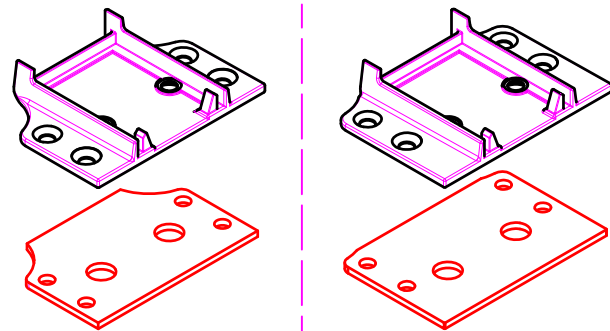

Штапик 11,5мм / Арт.-№: 107.218
 для с/п 40мм

Рама 61мм / Арт.-№: 101.305

Усилитель: 113.002
 113.272

Заглушка: 116.018

Сварной соединитель 141.515

Соединитель импоста / Арт.-№: 106.397
 для 102.309 с 101.268, 101.310, 103.362, 102.309

Уплотнительная пластина: 106.398

Соединитель импоста / Арт.-№: 106.405
 для 102.309 с 103.376

Уплотнительная пластина: 106.406

Заглушка 43/64мм / Арт.-№: 109.180

Цвет: белый, черный

Уплотнительная колодка / Арт.-№: 106.399