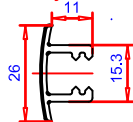

Штапик 11,5мм / Арт.-№: 107.218
 для с/п 40мм

Рама 61мм / Арт.-№: 101.305

Усилитель: 113.002
 113.272

Заглушка: 116.018

Сварной соединитель 141.515

Соединитель импоста / Арт.-№: 106.397
 для 102.309 с 101.268, 101.310, 103.362, 102.309

Уплотнительная пластина: 106.398

Соединитель импоста / Арт.-№: 106.405
 для 102.309 с 103.376

Уплотнительная пластина: 106.406

Заглушка 43/64мм / Арт.-№: 109.180

Цвет: белый, черный

Уплотнительная колодка / Арт.-№: 106.399