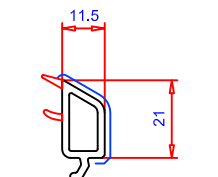

Усилитель: 113.049
 113.147
 141.515

Штульп 64мм / Арт.-№: 102.340

Усилитель: 113.013

Заглушка: 109.180

Соединительный профиль 72мм / Арт.-№: 116.224 для 116.225

Расширитель 30мм / Арт.-№: 114.038

Усилитель: 113.272