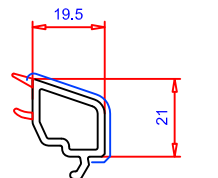

Рама 61 мм / Арт.-№: 101.268

Усилитель: 113.002

Створка нсв. 79мм / Арт.-№: 103.362

Усилитель: 113.292
 113.294
 113.295

Импост 81мм / Арт.-№: 102.309

Усилитель: 113.272

Соединитель: 106.397
 106.405
 106.399
 Уплотнительная пластина: 106.398
 106.406

Соединитель круглый 70мм / Арт.-№: 116.225

Усилитель: 113.283

Штапик 27,5мм / Арт.-№: 107.143
 для с/п 24мм

Штапик 19,5мм / Арт.-№: 107.215
 для с/п 32мм

Рама 67мм / Арт.-№: 101.310

Усилитель: 113.025

Створка нсв.н.о 105мм / Арт.-№: 103.376