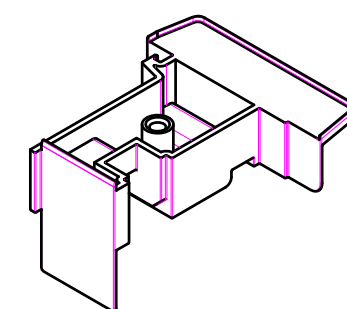

Штапик 11,5мм / Арт.-№: 107.218
 для с/п 40мм

Рама 61мм / Арт.-№: 101.305

Усилитель: 113.002
 113.272

Заглушка: 116.018

Сварной соединитель 141.515

Соединитель импоста / Арт.-№: 106.397
 для 102.309 с 101.268, 101.310, 103.362, 102.309

Уплотнительная пластина: 106.398

Соединитель импоста / Арт.-№: 106.405
 для 102.309 с 103.376

Уплотнительная пластина: 106.406

Заглушка 43/64мм / Арт.-№: 109.180

Цвет: белый, черный

Уплотнительная колодка / Арт.-№: 106.399