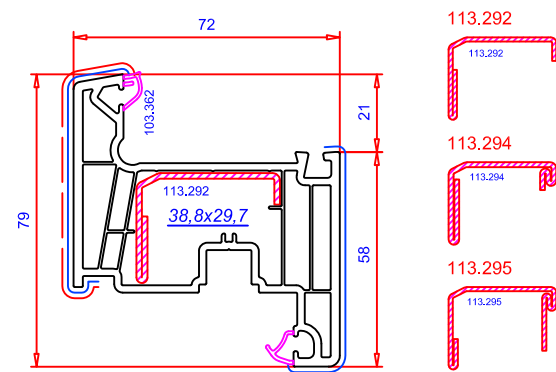

Исполнение: белый
 — ламинация, 1-стор
 — ламинация, 2-стор
 * пленка на заказ

Алюминиевые профили
 Alu
 E6/EV1 = серебристый
 E6/C34 = коричневый
 белый/черный = порошковая покраска

Обзор профилей / WNS 72 / Профили

Рама 61 мм / Арт.-№: 101.268

Усилитель: 113.002

Створка нсв. 79мм / Арт.-№: 103.362

Усилитель: 113.292
 113.294
 113.295

Импост 81мм / Арт.-№: 102.309

Усилитель: 113.272

Соединитель: 106.397
 106.405
 106.399
 Уплотнительная пластина: 106.398
 106.406

Соединитель круглый 70мм / Арт.-№: 116.225

Усилитель: 113.283

Штапик 27,5мм / Арт.-№: 107.143
 для с/п 24мм

Штапик 19,5мм / Арт.-№: 107.215
 для с/п 32мм

Рама 67мм / Арт.-№: 101.310

Усилитель: 113.025

Створка нсв.н.о 105мм / Арт.-№: 103.376

Присоединительный профиль 30мм x 25мм / Арт.-№: 110.077