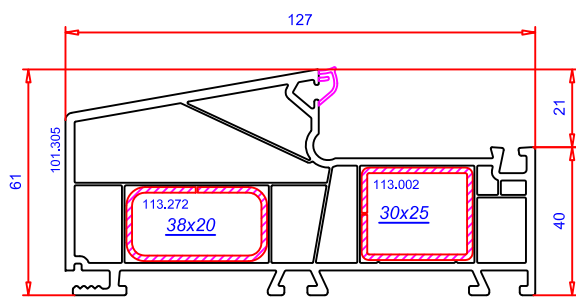

Штапик 11,5мм / Арт.-№: 107.218
 для с/п 40мм

Рама 61мм / Арт.-№: 101.305

Усилитель: 113.002
 113.272

Заглушка: 116.018

Сварной соединитель 141.515

Соединитель импоста / Арт.-№: 106.397
 для 102.309 с 101.268, 101.310, 103.362, 102.309