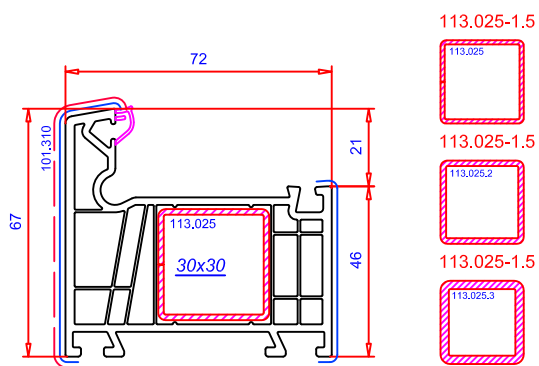

Рама 61 мм / Арт.-№: 101.268

Усилитель: 113.002

Створка нсв. 79мм / Арт.-№: 103.362

Усилитель: 113.292
 113.294
 113.295

Импост 81мм / Арт.-№: 102.309

Усилитель: 113.272

Соединитель: 106.397
 106.405
 106.399
 Уплотнительная пластина: 106.398
 106.406

Соединитель круглый 70мм / Арт.-№: 116.225

Усилитель: 113.283

Штапик 27,5мм / Арт.-№: 107.143
 для с/п 24мм

Штапик 19,5мм / Арт.-№: 107.215
 для с/п 32мм

Рама 67мм / Арт.-№: 101.310

Усилитель: 113.025

Створка нсв.н.о 105мм / Арт.-№: 103.376