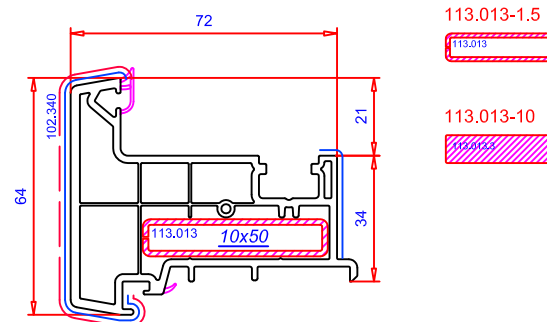

Расширитель 30мм / Арт.-№: 114.038

Штульп 64мм / Арт.-№: 102.340

Усилитель: 113.013

Заглушка: 109.180