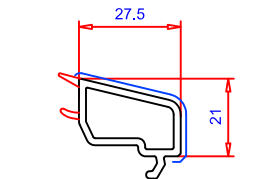

Штапик 27,5мм / Арт.-№: 107.143
для с/п 24мм