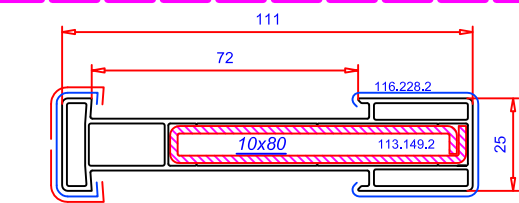

Соединитель / Арт.-№: 116.227

Соединитель 25мм / Арт.-№: 116.228.2

Цвет: черный