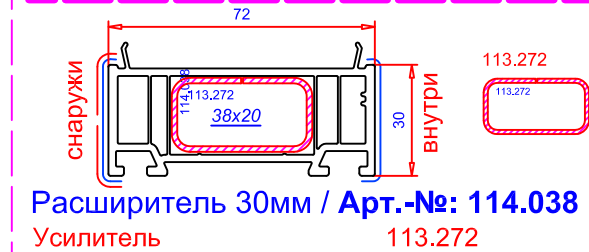

Соединительный профиль 72мм / Арт.-№: 116.224 для 116.225

Расширитель 30мм / Арт.-№: 114.038

Усилитель: 113.272