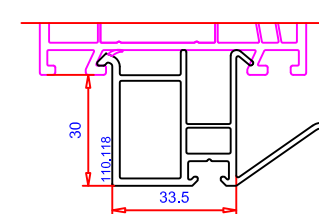

Присоединительный профиль 30мм x 33,5мм / Арт.-№: 110.118