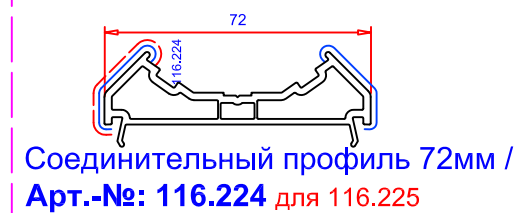

Исполнение: белый
— ламинация, 1-стор
— ламинация, 2-стор
* пленка на заказ

Алюминиевые профили
Alu
E6/EV1 = серебристый
E6/C34 = коричневый
белый/черный = порошковая покраска

Обзор профилей / WNS 72 / Профили

Усилитель: 113.002

Усилитель: 113.292
113.294
113.295

Усилитель: 113.272

Соединитель: 106.397
106.405
106.399
Уплотнительная пластина: 106.398
106.406

Усилитель: 113.283

Усилитель: 113.025

Усилитель: 113.049
113.147
141.515

Усилитель: 113.013

Заглушка: 109.180

Усилитель: 113.272

Усилитель: 113.002
113.272

Заглушка: 116.018

Сварной соединитель 141.515

Уплотнительная пластина: 106.398

Уплотнительная пластина: 106.406

Цвет: белый, черный

Цвет: белый

Усилитель: 113.149.2

Цвет: черный