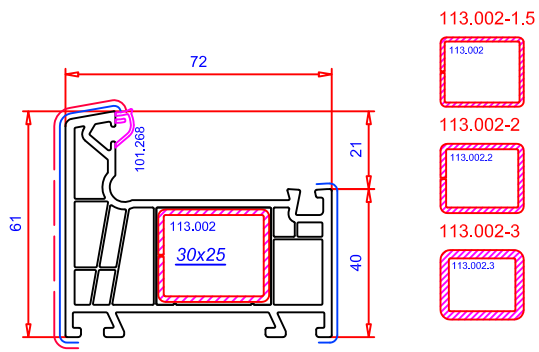

Исполнение: белый
 — ламинация, 1-стор
 — ламинация, 2-стор
 * пленка на заказ

Алюминиевые профили
 Alu
 E6/EV1 = серебристый
 E6/C34 = коричневый
 белый/черный = порошковая покраска

Обзор профилей / WNS 72 / Профили

Рама 61 мм / Арт.-№: 101.268

Усилитель: 113.002

Створка нсв. 79мм / Арт.-№: 103.362

Усилитель: 113.292
 113.294
 113.295

Импост 81мм / Арт.-№: 102.309

Усилитель: 113.272

Соединитель: 106.397
 106.405
 106.399
 Уплотнительная пластина: 106.398
 106.406

Соединитель круглый 70мм / Арт.-№: 116.225

Усилитель: 113.283

Штапик 27,5мм / Арт.-№: 107.143
 для с/п 24мм

Штапик 19,5мм / Арт.-№: 107.215
 для с/п 32мм

Рама 67мм / Арт.-№: 101.310

Усилитель: 113.025

Створка нсв.н.о 105мм / Арт.-№: 103.376

Присоединительный профиль 30мм x 25мм / Арт.-№: 110.077